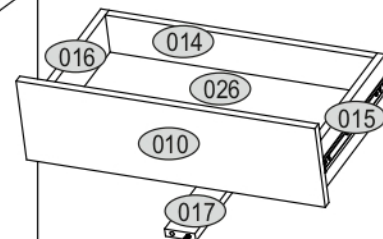

ERODIN 3D2S

KODA	DIMENZIJA			PAKET	
001	1254	362	22	1	2/2
002	1186	334	16	1	2/2
003	1186	284	16	1	2/2
020	884	360	16/32	1	1/2
019	884	360	16/32	1	1/2
004	582	392	16	3	1/2
006	603	314	16	1	2/2
007	603	314	16	1	2/2
008	388	313	16	2	2/2
009	378	313	16	1	2/2
011	589	170	16	1	1/2
010	589	170	16	1	1/2
012	1186	60	16	2	2/2
013	189	314	16	1	2/2
014	529	100	16	2	2/2
015	300	100	16	2	2/2
017	60	284	16	2	2/2
021	1186	70	30	1	2/2
022	1186	70	30	1	2/2
023	826	404	3	2	1/2
025	826	395	3	1	1/2
026	547	302	3	2	1/2
DODATKI				1	1/2

<p>x16 e1</p> <p>Ø 7x50mm</p> 	<p>x24 r1</p> <p>Ø 15x12mm</p> 	<p>x24 r16</p> 	<p>x4 s2</p> 
<p>x2 a145</p> 	<p>x4 a143</p> 	<p>x6 b119</p> 	<p>x56 f1</p> <p>Ø 8x30mm</p> 
<p>x50 p25</p> <p>Ø 3,5x16n</p> 	<p>x8 l2</p> 	<p>x4 n260</p> 	<p>x12 d1</p> <p>Ø 5x17 mm</p> 
<p>x1 f3</p> <p>Ø 10x50 mm</p> 	<p>x1 n14</p> 	<p>x1 p17</p> <p>Ø 6x60 mm</p> 	<p>x8 k1</p> 
<p>x2 L300</p> 			