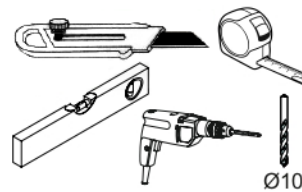

ERODIN 3D2S

KODA	DIMENZIJA			PAKET	
001	1254	362	22	1	2/2
002	1186	334	16	1	2/2
003	1186	284	16	1	2/2
020	884	360	16/32	1	1/2
019	884	360	16/32	1	1/2
004	582	392	16	3	1/2
006	603	314	16	1	2/2
007	603	314	16	1	2/2
008	388	313	16	2	2/2
009	378	313	16	1	2/2
011	589	170	16	1	1/2
010	589	170	16	1	1/2
012	1186	60	16	2	2/2
013	189	314	16	1	2/2
014	529	100	16	2	2/2
015	300	100	16	2	2/2
017	60	284	16	2	2/2
021	1186	70	30	1	2/2
022	1186	70	30	1	2/2
023	826	404	3	2	1/2
025	826	395	3	1	1/2
026	547	302	3	2	1/2
DODATKI				1	1/2

<p>x16 e1</p> <p>Ø 7x50mm</p> 	<p>x24 r1</p> <p>Ø 15x12mm</p> 	<p>x24 r16</p> 	<p>x4 s2</p> 
<p>x2 a145</p> 	<p>x4 a143</p> 	<p>x6 b119</p> 	<p>x56 f1</p> <p>Ø 8x30mm</p> 
<p>x50 p25</p> <p>Ø 3,5x16n</p> 	<p>x8 l2</p> 	<p>x4 n260</p> 	<p>x12 d1</p> <p>Ø 5x17 mm</p> 
<p>x1 f3</p> <p>Ø 10x50 mm</p> 	<p>x1 n14</p> 	<p>x1 p17</p> <p>Ø 6x60 mm</p> 	<p>x8 k1</p> 
<p>x2 L300</p> 			