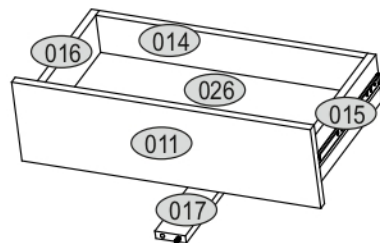

ERODIN 3D2S

KODA	DIMENZIJA			PAKET	
001	1254	362	22	1	2/2
002	1186	334	16	1	2/2
003	1186	284	16	1	2/2
020	884	360	16/32	1	1/2
019	884	360	16/32	1	1/2
004	582	392	16	3	1/2
006	603	314	16	1	2/2
007	603	314	16	1	2/2
008	388	313	16	2	2/2
009	378	313	16	1	2/2
011	589	170	16	1	1/2
010	589	170	16	1	1/2
012	1186	60	16	2	2/2
013	189	314	16	1	2/2
014	529	100	16	2	2/2
015	300	100	16	2	2/2
017	60	284	16	2	2/2
021	1186	70	30	1	2/2
022	1186	70	30	1	2/2
023	826	404	3	2	1/2
025	826	395	3	1	1/2
026	547	302	3	2	1/2
DODATKI				1	1/2

<p>x16 e1</p> <p>Ø 7x50mm</p> 	<p>x24 r1</p> <p>Ø 15x12mm</p> 	<p>x24 r16</p> 	<p>x4 s2</p> 
<p>x2 a145</p> 	<p>x4 a143</p> 	<p>x6 b119</p> 	<p>x56 f1</p> <p>Ø 8x30mm</p> 
<p>x50 p25</p> <p>Ø 3,5x16n</p> 	<p>x8 l2</p> 	<p>x4 n260</p> 	<p>x12 d1</p> <p>Ø 5x17 mm</p> 
<p>x1 f3</p> <p>Ø 10x50 mm</p> 	<p>x1 n14</p> 	<p>x1 p17</p> <p>Ø 6x60 mm</p> 	<p>x8 k1</p> 
<p>x2 L300</p> 			