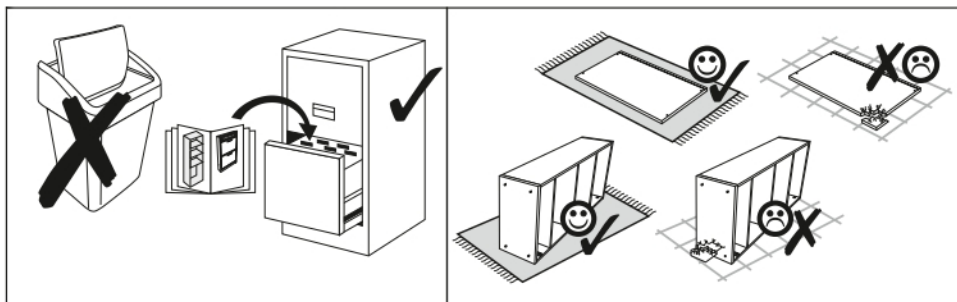

<p>x16 e1</p> <p>Ø 7x50mm</p> 	<p>x24 r1</p> <p>Ø 15x12mm</p> 	<p>x24 r16</p> 	<p>x4 s2</p> 
<p>x2 a145</p> 	<p>x4 a143</p> 	<p>x6 b119</p> 	<p>x56 f1</p> <p>Ø 8x30mm</p> 
<p>x50 p25</p> <p>Ø 3,5x16n</p> 	<p>x8 l2</p> 	<p>x4 n260</p> 	<p>x12 d1</p> <p>Ø 5x17 mm</p> 
<p>x1 f3</p> <p>Ø 10x50 mm</p> 	<p>x1 n14</p> 	<p>x1 p17</p> <p>Ø 6x60 mm</p> 	<p>x8 k1</p> 
<p>x2 L300</p> 			

POZOR! Pohoštvo trajno pritrдите na steno, da preprečite tveganje, da se prevrne. V paketu ni pritrđilnih vijakov, saj je treba način pritrđitve ustrezno izbrati glede na vrsto stene. Izberite način, ki je ustrezen za vašo steno.