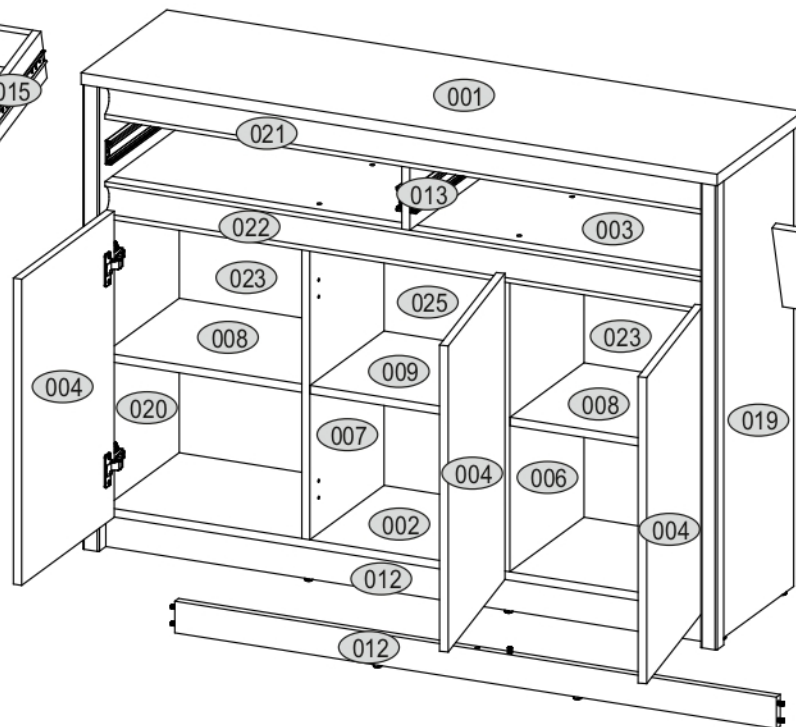

ERODIN 3D2S

KODA	DIMENZIJA			PAKET	
001	1254	362	22	1	2/2
002	1186	334	16	1	2/2
003	1186	284	16	1	2/2
020	884	360	16/32	1	1/2
019	884	360	16/32	1	1/2
004	582	392	16	3	1/2
006	603	314	16	1	2/2
007	603	314	16	1	2/2
008	388	313	16	2	2/2
009	378	313	16	1	2/2
011	589	170	16	1	1/2
010	589	170	16	1	1/2
012	1186	60	16	2	2/2
013	189	314	16	1	2/2
014	529	100	16	2	2/2
015	300	100	16	2	2/2
017	60	284	16	2	2/2
021	1186	70	30	1	2/2
022	1186	70	30	1	2/2
023	826	404	3	2	1/2
025	826	395	3	1	1/2
026	547	302	3	2	1/2
DODATKI				1	1/2

<p>x16 e1</p> <p>Ø 7x50mm</p> 	<p>x24 r1</p> <p>Ø 15x12mm</p> 	<p>x24 r16</p> 	<p>x4 s2</p> 
<p>x2 a145</p> 	<p>x4 a143</p> 	<p>x6 b119</p> 	<p>x56 f1</p> <p>Ø 8x30mm</p> 
<p>x50 p25</p> <p>Ø 3,5x16n</p> 	<p>x8 l2</p> 	<p>x4 n260</p> 	<p>x12 d1</p> <p>Ø 5x17 mm</p> 
<p>x1 f3</p> <p>Ø 10x50 mm</p> 	<p>x1 n14</p> 	<p>x1 p17</p> <p>Ø 6x60 mm</p> 	<p>x8 k1</p> 
<p>x2 L300</p> 			