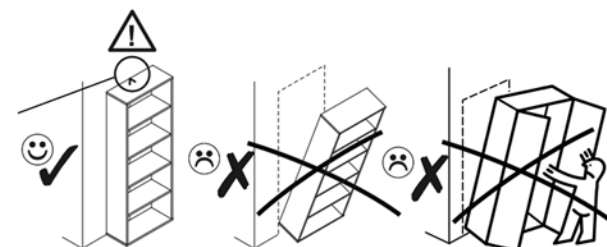

ERODIN 3D2S

KODA	DIMENZIJA			PAKET	
001	1254	362	22	1	2/2
002	1186	334	16	1	2/2
003	1186	284	16	1	2/2
020	884	360	16/32	1	1/2
019	884	360	16/32	1	1/2
004	582	392	16	3	1/2
006	603	314	16	1	2/2
007	603	314	16	1	2/2
008	388	313	16	2	2/2
009	378	313	16	1	2/2
011	589	170	16	1	1/2
010	589	170	16	1	1/2
012	1186	60	16	2	2/2
013	189	314	16	1	2/2
014	529	100	16	2	2/2
015	300	100	16	2	2/2
017	60	284	16	2	2/2
021	1186	70	30	1	2/2
022	1186	70	30	1	2/2
023	826	404	3	2	1/2
025	826	395	3	1	1/2
026	547	302	3	2	1/2
DODATKI				1	1/2

<p>x16 e1</p> <p>Ø 7x50mm</p> 	<p>x24 r1</p> <p>Ø 15x12mm</p> 	<p>x24 r16</p> 	<p>x4 s2</p> 
<p>x2 a145</p> 	<p>x4 a143</p> 	<p>x6 b119</p> 	<p>x56 f1</p> <p>Ø 8x30mm</p> 
<p>x50 p25</p> <p>Ø 3,5x16n</p> 	<p>x8 l2</p> 	<p>x4 n260</p> 	<p>x12 d1</p> <p>Ø 5x17 mm</p> 
<p>x1 f3</p> <p>Ø 10x50 mm</p> 	<p>x1 n14</p> 	<p>x1 p17</p> <p>Ø 6x60 mm</p> 	<p>x8 k1</p> 
<p>x2 L300</p> 			

POZOR! Pohoštvo trajno pritrдите na steno, da preprečite tveganje, da se prevrne. V paketu ni pritrđilnih vijakov, saj je treba način pritrđitve ustrezno izbrati glede na vrsto stene. Izberite način, ki je ustrezen za vašo steno.