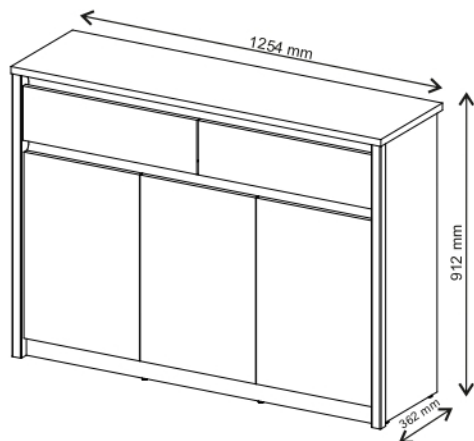

ERODIN 3D2S

KODA	DIMENZIJA			PAKET	
001	1254	362	22	1	2/2
002	1186	334	16	1	2/2
003	1186	284	16	1	2/2
020	884	360	16/32	1	1/2
019	884	360	16/32	1	1/2
004	582	392	16	3	1/2
006	603	314	16	1	2/2
007	603	314	16	1	2/2
008	388	313	16	2	2/2
009	378	313	16	1	2/2
011	589	170	16	1	1/2
010	589	170	16	1	1/2
012	1186	60	16	2	2/2
013	189	314	16	1	2/2
014	529	100	16	2	2/2
015	300	100	16	2	2/2
017	60	284	16	2	2/2
021	1186	70	30	1	2/2
022	1186	70	30	1	2/2
023	826	404	3	2	1/2
025	826	395	3	1	1/2
026	547	302	3	2	1/2
DODATKI				1	1/2

<p>x16 e1</p> <p>Ø 7x50mm</p> 	<p>x24 r1</p> <p>Ø 15x12mm</p> 	<p>x24 r16</p> 	<p>x4 s2</p> 
<p>x2 a145</p> 	<p>x4 a143</p> 	<p>x6 b119</p> 	<p>x56 f1</p> <p>Ø 8x30mm</p> 
<p>x50 p25</p> <p>Ø 3,5x16n</p> 	<p>x8 l2</p> 	<p>x4 n260</p> 	<p>x12 d1</p> <p>Ø 5x17 mm</p> 
<p>x1 f3</p> <p>Ø 10x50 mm</p> 	<p>x1 n14</p> 	<p>x1 p17</p> <p>Ø 6x60 mm</p> 	<p>x8 k1</p> 
<p>x2 L300</p> 			