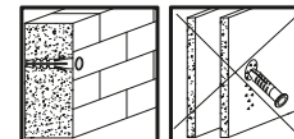

ERODIN 3D2S

KODA	DIMENZIJA			PAKET	
001	1254	362	22	1	2/2
002	1186	334	16	1	2/2
003	1186	284	16	1	2/2
020	884	360	16/32	1	1/2
019	884	360	16/32	1	1/2
004	582	392	16	3	1/2
006	603	314	16	1	2/2
007	603	314	16	1	2/2
008	388	313	16	2	2/2
009	378	313	16	1	2/2
011	589	170	16	1	1/2
010	589	170	16	1	1/2
012	1186	60	16	2	2/2
013	189	314	16	1	2/2
014	529	100	16	2	2/2
015	300	100	16	2	2/2
017	60	284	16	2	2/2
021	1186	70	30	1	2/2
022	1186	70	30	1	2/2
023	826	404	3	2	1/2
025	826	395	3	1	1/2
026	547	302	3	2	1/2
DODATKI				1	1/2

<p>x16 e1</p> <p>Ø 7x50mm</p> 	<p>x24 r1</p> <p>Ø 15x12mm</p> 	<p>x24 r16</p> 	<p>x4 s2</p> 
<p>x2 a145</p> 	<p>x4 a143</p> 	<p>x6 b119</p> 	<p>x56 f1</p> <p>Ø 8x30mm</p> 
<p>x50 p25</p> <p>Ø 3,5x16n</p> 	<p>x8 l2</p> 	<p>x4 n260</p> 	<p>x12 d1</p> <p>Ø 5x17 mm</p> 
<p>x1 f3</p> <p>Ø 10x50 mm</p> 	<p>x1 n14</p> 	<p>x1 p17</p> <p>Ø 6x60 mm</p> 	<p>x8 k1</p> 
<p>x2 L300</p> 			