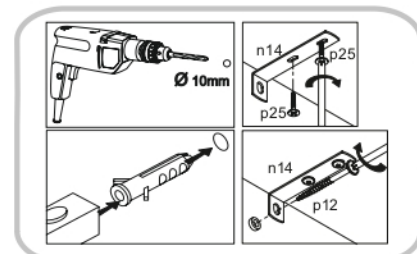

x16 e1 Ø 7x50mm	x24 r1 Ø 15x12mm	x24 r16	x4 s2
x2 a145	x4 a143	x6 b119	x56 f1 Ø 8x30mm
x50 p25 Ø 3,5x16n	x8 l2	x4 n260	x12 d1 Ø 5x17 mm
x1 f3 Ø 10x50 mm	x1 n14	x1 p17 Ø 6x60 mm	x8 k1
x2 L300			

POZOR! Pohoštvo trajno pritrдите na steno, da preprečite tveganje, da se prevrne. V paketu ni pritrđilnih vijakov, saj je treba način pritrđitve ustrezno izbrati glede na vrsto stene. Izberite način, ki je ustrezen za vašo steno.